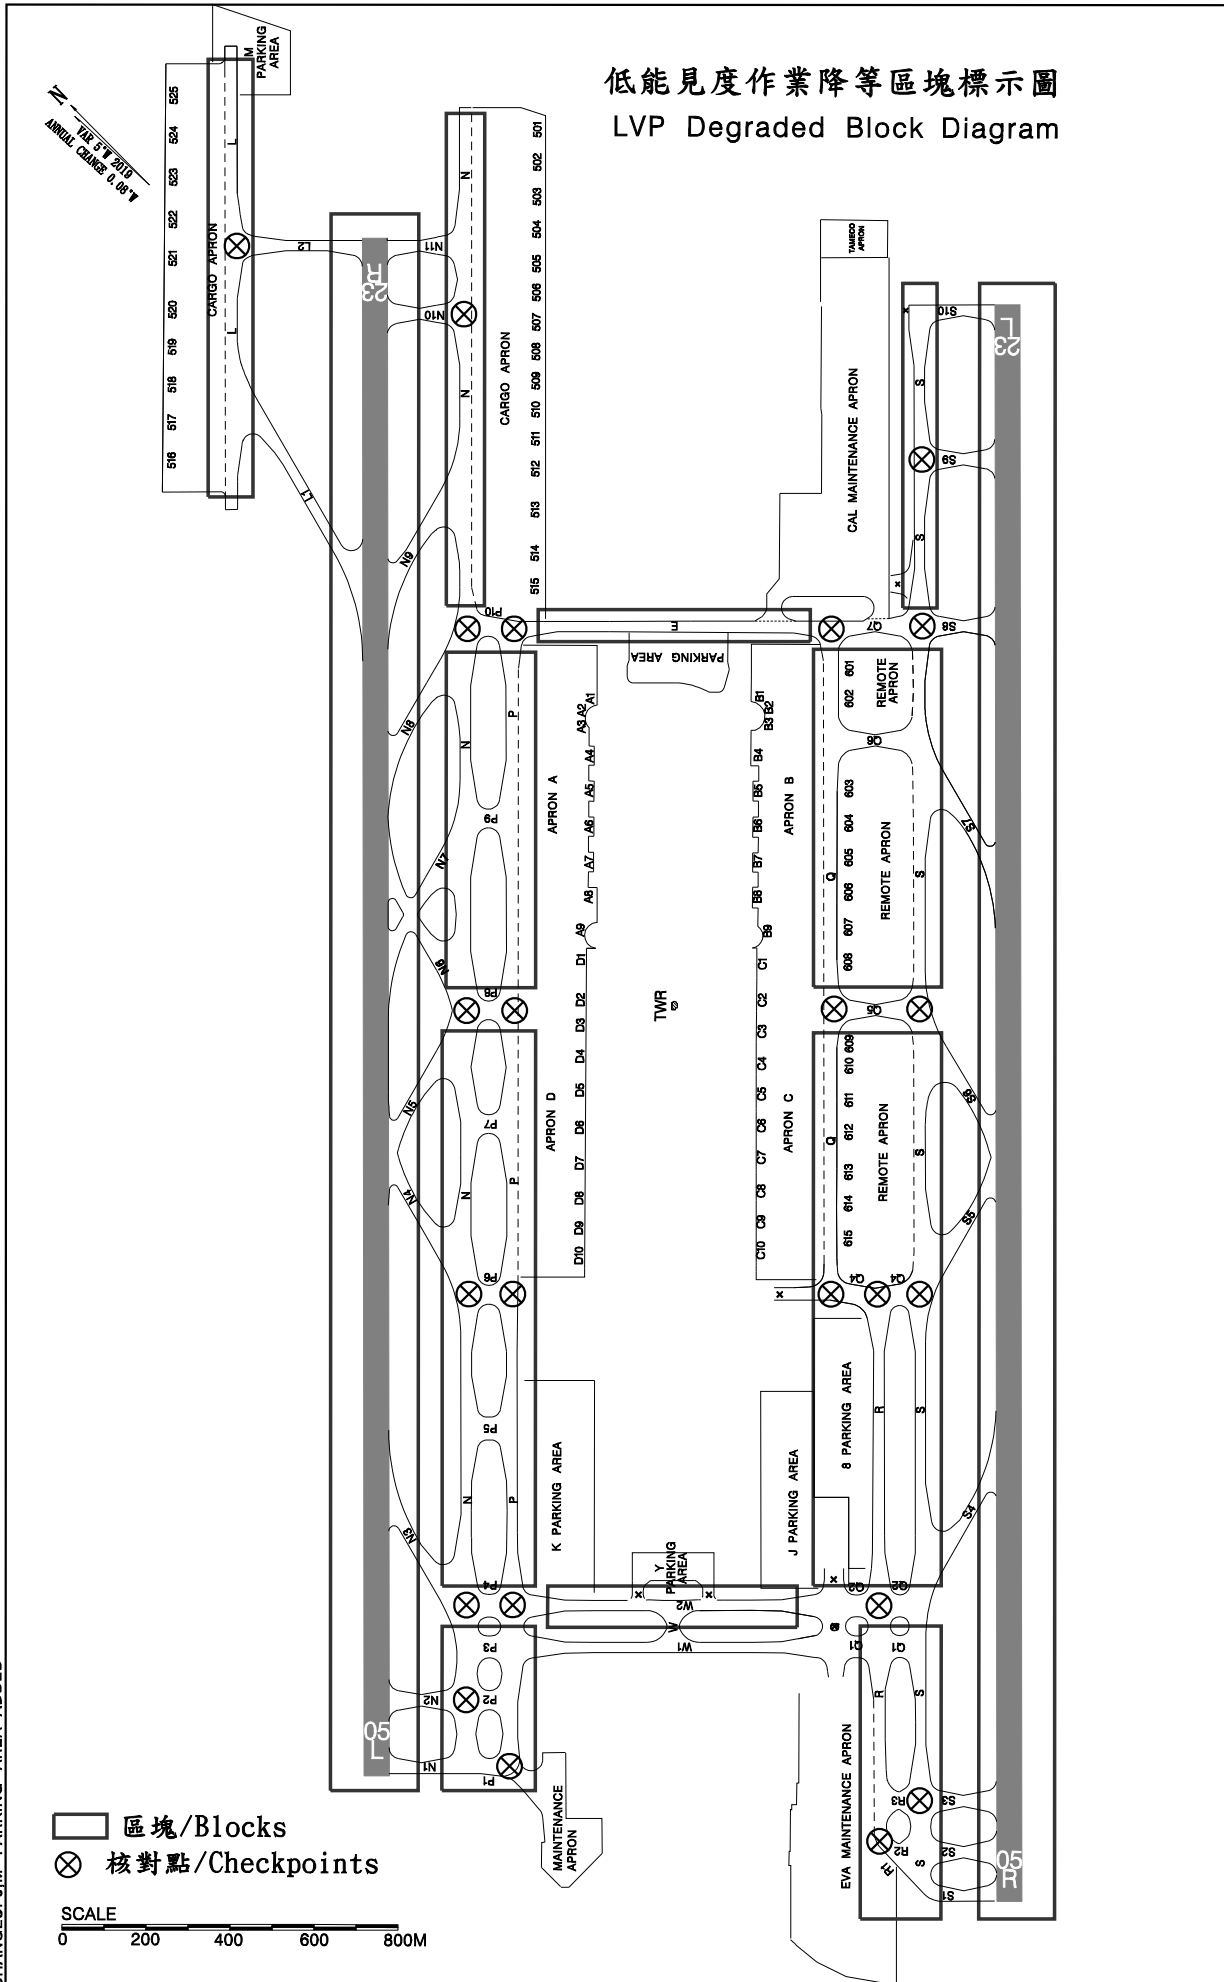

機場地面活動圖  
AERODROME GROUND MOVEMENT CHART

臺灣桃園國際機場  
TAIWAN TAOYUAN INTL AD

CHANGES: J.M. PARKING AREA ADDED

區塊/Blocks  
 核對點/Checkpoints

SCALE  
0 200 400 600 800M